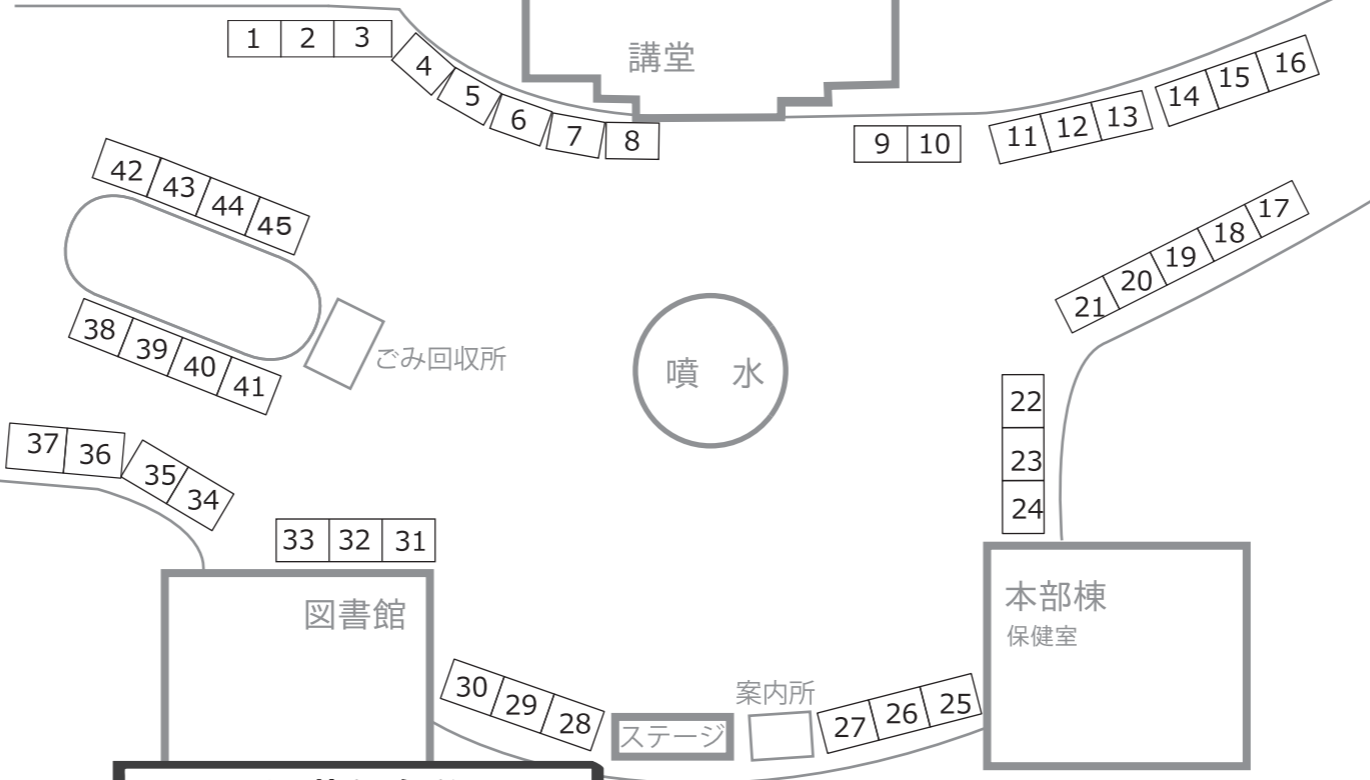

4. MGPラーメン
  ラーメン、飲み物 MGP
5. リリー・フランキー
  フランクフルト バスケットボール部
6. わらびもちっ
  わらびもち 剣道部
7. 焼鳥のフレンズ
  焼き鳥、飲み物 情報M2有志
8. JAZZ だけどPOP
  ポップコーン、シートケーキ 邪'z部

9. ダンス部のパフェ屋さん
  パフェ ダンス部
10. 우리떡
  トッポギ Korean Village
11. チョレポテ
  ポテト、ジュース 卓球部
12. フットサル部
  焼き鳥、焼きおにぎり フットサル部
13. 弓道茶屋
  おしるこ、梅こぶ茶 弓道部

14. 揚げギョウザ
  揚げギョウザ ハンドボール部
15. ひまわり
  クッキー、パウンドケーキなど ボランティア部ひまわり
16. Tシャツ工房
  Tシャツ 大学祭実行委員会

38. ナナイとタイのラミカフェ
  タピオカジュース 国際協力サークル make action
39. Lit's & Gardening☆
  ブラウニー、パウンドケーキなど クッキングサークル Lit's&ガーデニングサークル
40. くまさんの家
  雑貨 造形デザイン3年有志
41. セラショップ
  食器、アクセサリ、小物など 造形デザイン領域
42. トルネードサエラ
  トルネードポテト、缶ジュース サイクリング部サエラ
43. Don Antonio's Hot "Diggity" Dogs
  ホットドッグ、台湾杏仁豆腐など Teachers for better international understanding
44. R.E.C.cafe feat.Alice
  コーヒー、雑貨 R.E.C.
45. ジェットストリーム
  衣類、アクセサリなど 造形男子 with KL

34. チュロス
  チュロス ソフトテニス部
35. くだらな
  雑貨 くだらな
36. 甘味屋
  雑貨、アクセサリなど 甘味屋
37. 文芸部“邂逅”
  文芸部誌、飲み物など 文芸部

28. ミスター焼きおにぎり
  焼きおにぎり、豚汁 バドミントン部
29. フランクフルト
  フランクフルト 手話部 HAND POWER
30. fitness cafe
  プロテインパンケーキ OPU fitness
31. うまいもん市場
  ドライカレーなど 総社市栄養改善協議会
32. チヂミ
  チヂミ ACテニス部
33. #エイウカレー
  キーマカレー、チキンカレー、チャイ 栄養学科4年有志

25. UDN!
  手打ち讃岐うどん AMC!
26. そばめし屋
  そばめし 硬式野球部
27. いっちゃんのゴマ団子
  ごま団子・ハッシュドポテト バレーボール部

17. デザインと珈琲
  ワッフル、チーズケーキ、雑貨など デザイン工学科4年有志
18. 総合芸術部 Vespa!
  雑貨 総合芸術部 Vespa
19. たこ焼き
  たこ焼き 軟式野球部
20. まんけん部
  同人誌、ポストカード まんけん部
21. あゆみの会
  クッキー、ワッフル、小物など NPO法人あゆみの会

22. DADA
  ジャガバオチ、ポストカード CG倶楽部 DADA
23. 牛串を用いた3次元熱伝導解析
  牛串 人間・熱環境研究室
24. おでん屋
  おでん、飲み物 アルティメットサークル

模擬店マップ

模擬店マップ