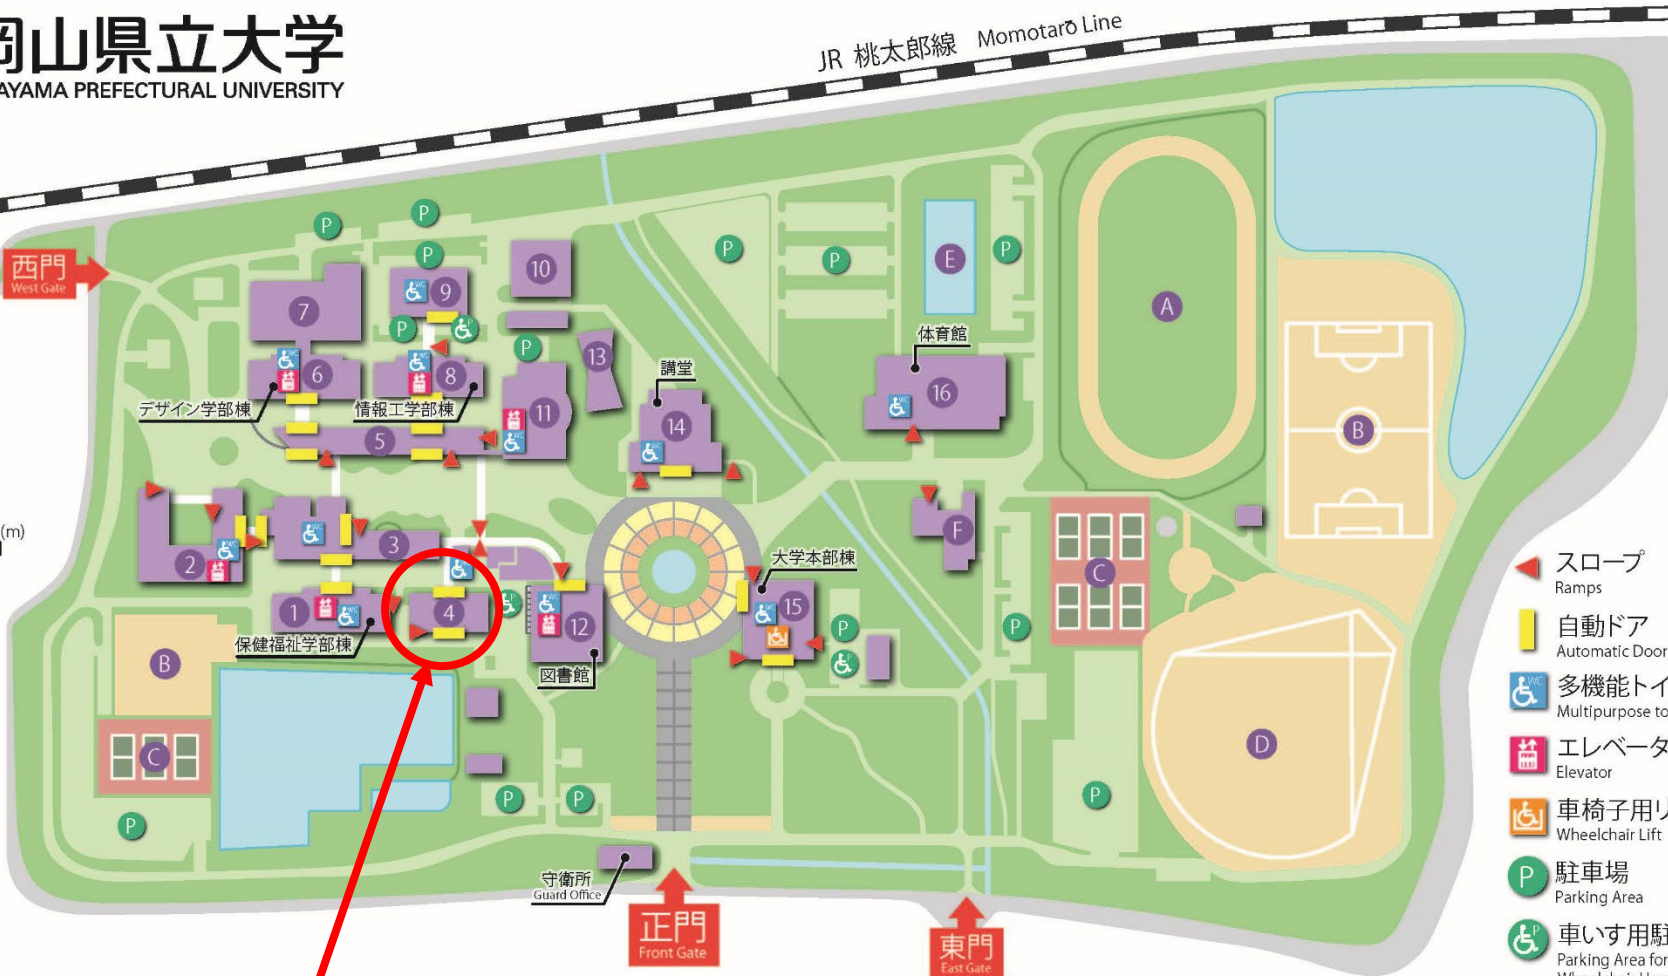

服部駅  
Hattori Station

西門  
West Gate

0 20 50 100(m)

-  スロープ  
Ramps
-  自動ドア  
Automatic Doors
-  多機能トイレ  
Multipurpose toilet
-  エレベーター  
Elevator
-  車椅子用リフト  
Wheelchair Lift
-  駐車場  
Parking Area
-  車いす用駐車場  
Parking Area for Wheelchair Users

施設情報 Facility Information

- |  |   |   |  |
|--|---|---|--|
| <ul style="list-style-type: none"> <li>1 保健福祉学部棟 Faculty of Health and Welfare Science 事務室(4F)</li> <li>2 学部共通棟(西) Common Lecture Building [West] 講義室 視聴覚室 ピアノ練習室 リズムダンス練習室等</li> <li>3 学部共通棟(南) Common Lecture Building [South] 大講義室 語学教育推進室 AV室 スタジオ 学部事務班等</li> <li><b>4 学部共通棟(東) Common Lecture Building [East]</b></li> <li>5 学部共通棟(北) Common Lecture Building [North]</li> </ul> | <ul style="list-style-type: none"> <li>6 デザイン学部棟 Faculty of Design 事務室(4F)</li> <li>7 アトリエ棟 Arts and Craft Studios</li> <li>8 情報工学部棟 Faculty of Computer Science and System Engineering 事務室(1F)</li> <li>9 情報工学部 教育・研究棟 Education and Research Building</li> <li>10 エネルギーセンター Utilities Control Center</li> <li>11 学生会館 Student Union, Cafeteria, Shop 食堂 喫茶 売店 学生支援室(SAS) 茶室等</li> </ul> | <ul style="list-style-type: none"> <li>12 附属図書館 University Library</li> <li>13 国際交流センター International Exchange Center</li> <li>14 講堂 Auditorium</li> <li>15 大学本部棟 Administration Office 学長室 事務局 保健室等</li> <li>16 体育館 Gymnasium</li> </ul> | <ul style="list-style-type: none"> <li>A 陸上競技場 Athletic Field</li> <li>B グラウンド Sports Ground</li> <li>C テニスコート Tennis Court</li> <li>D 野球場 Baseball Ground</li> <li>E プール Swimming Pool</li> <li>F 部室棟 Student's Club House</li> </ul> |
|--|---|---|--|