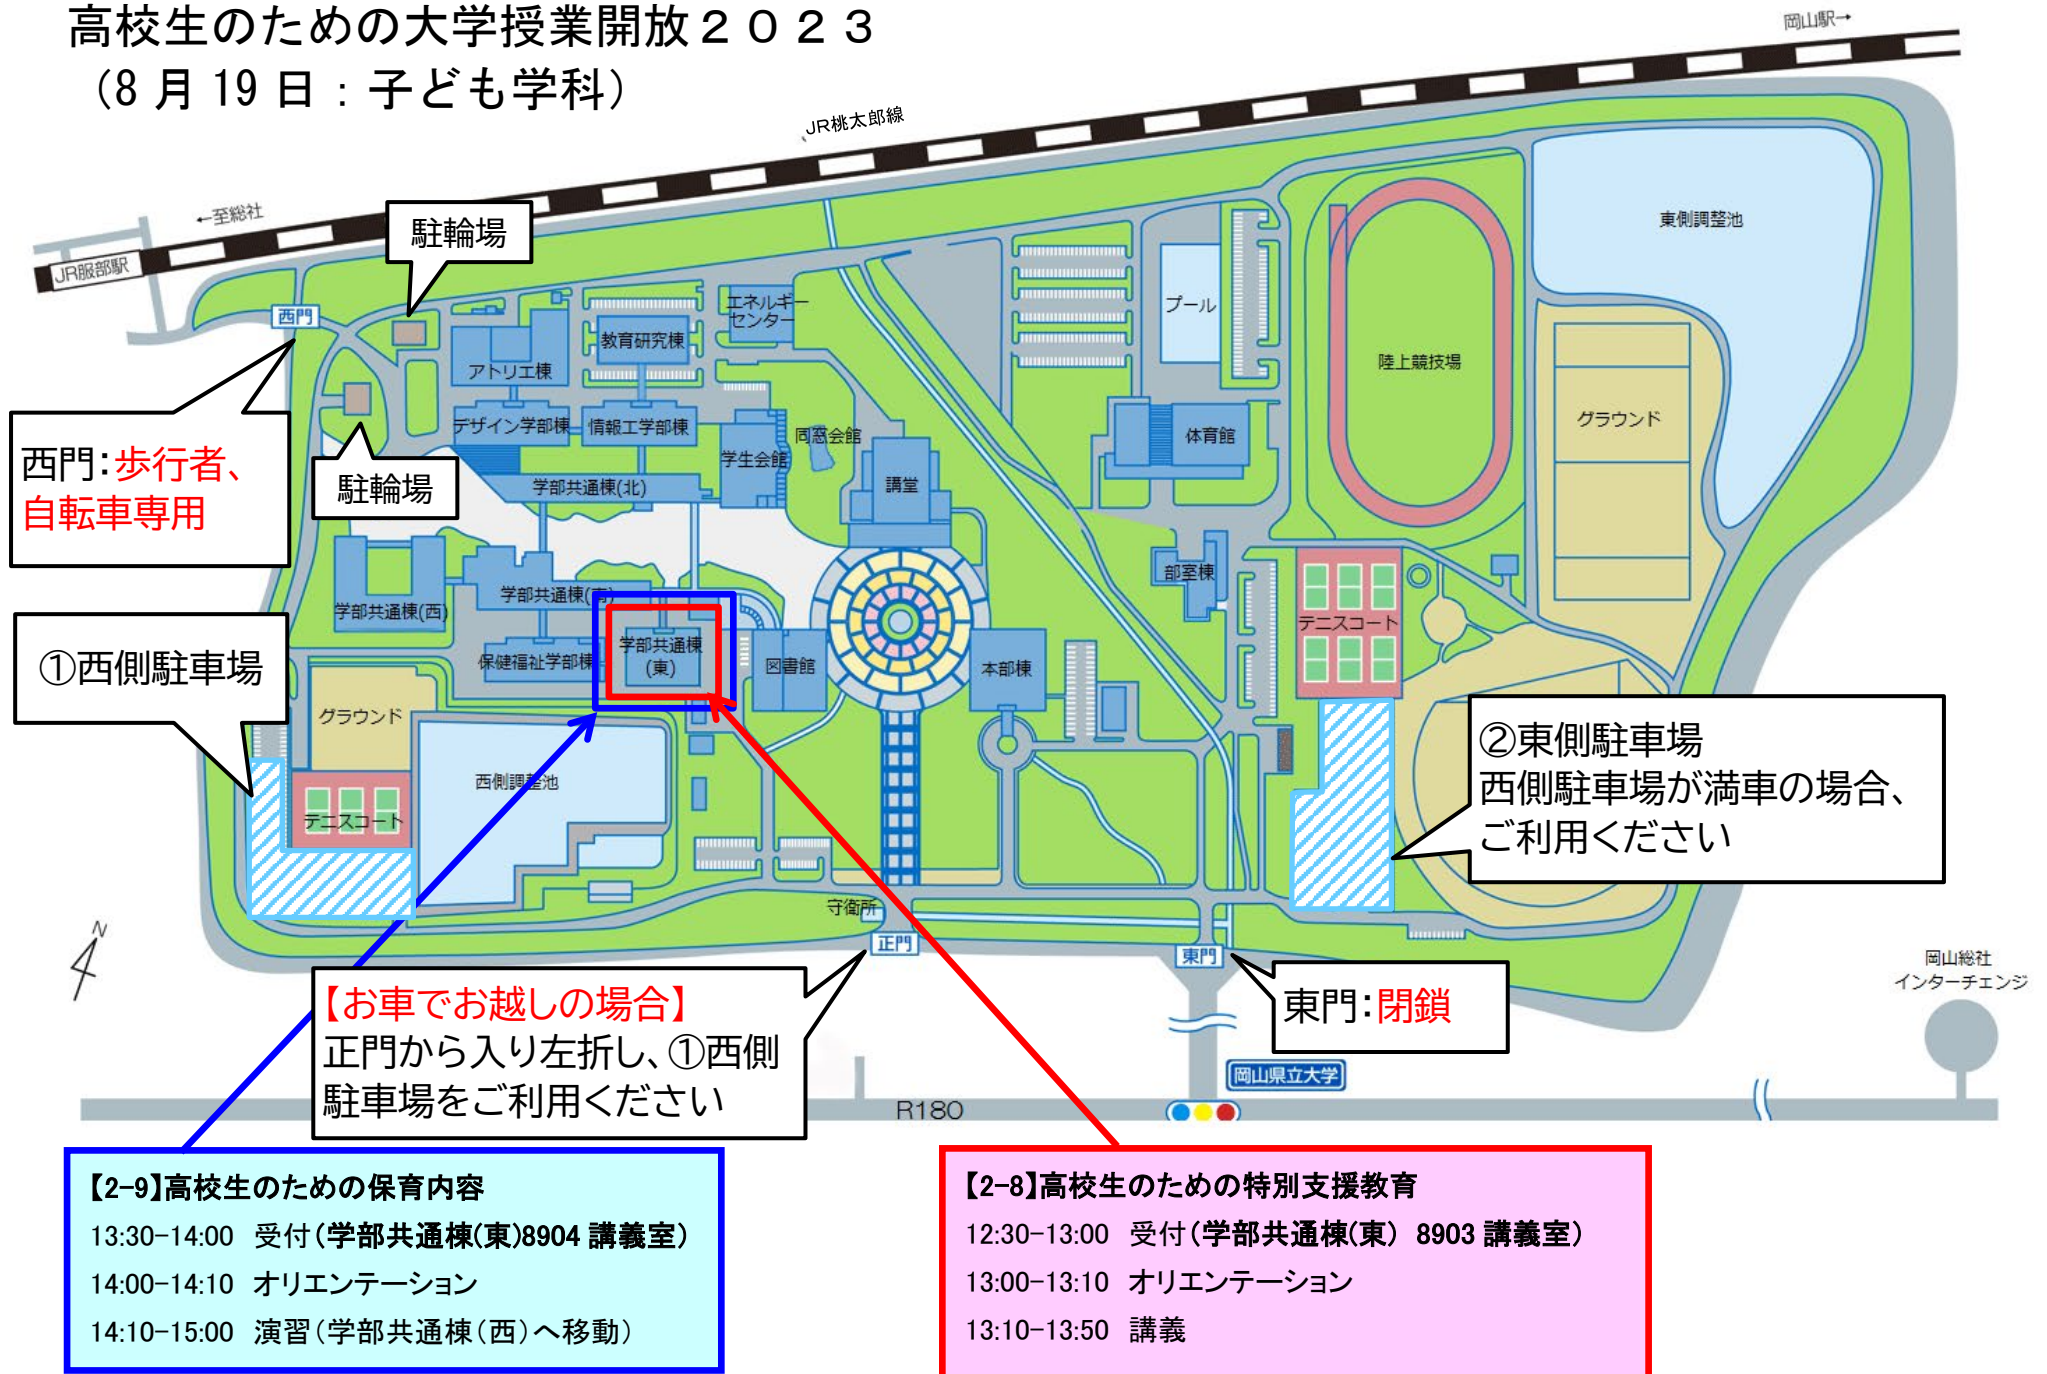

# 高校生のための大学授業開放2023 (8月19日:子ども学科)

西門: 歩行者、  
自転車専用

①西側駐車場

駐輪場

【お車でお越しの場合】  
正門から入り左折し、①西側  
駐車場をご利用ください

【2-9】高校生のための保育内容  
13:30-14:00 受付(学部共通棟(東)8904 講義室)  
14:00-14:10 オリエンテーション  
14:10-15:00 演習(学部共通棟(西)へ移動)

【2-8】高校生のための特別支援教育  
12:30-13:00 受付(学部共通棟(東) 8903 講義室)  
13:00-13:10 オリエンテーション  
13:10-13:50 講義

②東側駐車場  
西側駐車場が満車の場合、  
ご利用ください

東門: 閉鎖