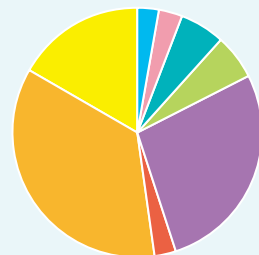

ホームページやTwitter・Instagramで過去の活動の様子が見られるので、是非見てみてください！見学や体験などはいつでも大歓迎です。質問等あれば気軽にSNSのDMなどで話しかけてください！

年間スケジュール

6月	新歓パフェライド
夏休み	合宿
春休み	牡蠣ライド
その他	エンデュロなどの大会参加・四国など県外への遠征

Q&A

どんな人におすすめですか？	自転車が好きで、体を動かすのが好きな人、レースに出てみたい人、岡山県内外のいろんな場所に部員のみならず行ってみたい人、自然が好きで、食べることが好きな人…などなど。
初心者でも大丈夫ですか？	もちろんです。部の自転車は貸し出しできるので、自転車を持っていない人でも大歓迎です！
雰囲気はどうですか？	学年男女問わず和気あいあいと活動しています。マイペースにのんびり活動を楽しんでいる人が多いです。
バイトと両立はできますか？	できます。基本的に活動は自由参加なので、部員は自分のペースで楽しんでいます。
練習や活動は厳しいですか？	厳しくないです！本格的にトレーニングに取り組む人も、ゆったり楽しむ事を目的に参加している人もいます。

DATA

代表者名	
ホームページ	http://caetla.fam.cx/
Twitter	@opucaetla
Instagram	opu.caetla
活動日時	毎週木曜日 その他走りたいときはいつでも！

男女別構成人数

	男	女
1年	5	5
2年	3	2
3年	8	1
4年	6	6
院生	0	0
合計	22	14

学科別構成人数比率

● 看護学科	3%
● 栄養学科	3%
● 保健福祉学科 (社会福祉学専攻)	0%
● 保健福祉学科 (子ども学)	6%
● 情報通信工学科	6%
● 情報システム工学科	28%
● 人間情報工学科 (スポーツシステムを含む)	3%
● デザイン工学科	36%
● 造形デザイン学科	17%
● ビジュアルデザイン学科	0%
● 工芸工業デザイン学科	0%
● 建築学科	0%