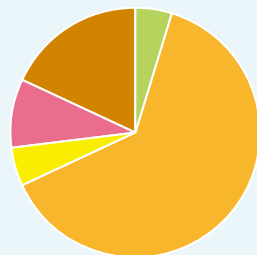

DATA

代表者名	穴田 隼斗
Instagram	pro_opu
活動日時	不定期活動

男女別構成人数

	男	女
1年	1	5
2年	5	6
3年	4	1
4年	0	0
院生	0	0
合計	10	12

学科別構成人数比率

看護学科	0%
栄養学科	0%
保健福祉学科 (社会福祉学専攻)	0%
保健福祉学科 (子ども学)	0%
情報通信工学科	5%
情報システム工学科	0%
人間情報工学科 (スポーツシステムを含む)	0%
デザイン工学科	64%
造形デザイン学科	5%
ビジュアルデザイン学科	9%
工芸工業デザイン学科	18%
建築学科	0%