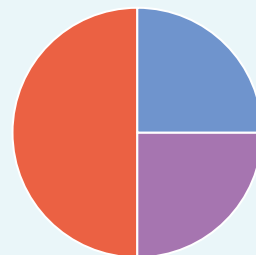

DATA

代表者名	土井 稜介
Mail	c230022x@cse.oka-pu.ac.jp
活動日時	コロナの影響で現在は活動できておりません。

男女別構成人数

	男	女
1年	0	0
2年	0	0
3年	2	0
4年	1	1
院生	0	0
合計	3	1

学科別構成人数比率

看護学科	0%
栄養学科	0%
保健福祉学科 (社会福祉学専攻)	25%
保健福祉学科 (子ども学)	0%
情報通信工学科	0%
情報システム工学科	25%
人間情報工学科 (スポーツシステムを含む)	50%
デザイン工学科	0%
造形デザイン学科	0%
ビジュアルデザイン学科	0%
工芸工業デザイン学科	0%
建築学科	0%