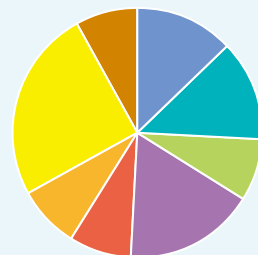

### 年間スケジュール

4月	音楽サークル合同花見 新入生歓迎会 お菓子パーティー
5月	部内イベント (ENTER!)
7月	七夕フェスティバル 学外イベント (R.E.C!)
8月	学外イベント (ENTER!+) 水風船大会
10月	ハロウィンパーティー
11月	大学祭
12月	クリスマスイベント
2月	1・2年生限定学外イベント (Lookiel)

## DATA

代表者名	植田 翔也
Mail	opu1409rec@aol.com
活動日時	希望する時間ならいつでも！

### 学科別構成人数比率

● 看護学科	0%
● 栄養学科	0%
● 保健福祉学科 (社会福祉学専攻)	13%
● 保健福祉学科 (子ども学)	13%
● 情報通信工学科	8%
● 情報システム工学科	17%
● 人間情報工学科 (スポーツシステムを含む)	8%
● デザイン工学科	8%
● 造形デザイン学科	25%
● ビジュアルデザイン学科	0%
● 工芸工業デザイン学科	8%
● 建築学科	0%