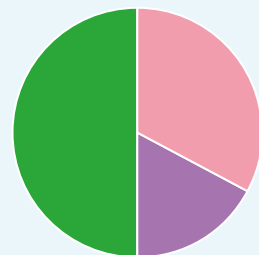

### 年間スケジュール

4月	中国学生弓道競技大会
5月	西日本学生弓道選手権大会
6月	全国大学弓道選抜大会 春季県内リーグ
7月	全日大会個人予選
8月	全日本学生弓道選手権大会 遠の大会
10月	中四国学生弓道選手権大会
11月	秋季県内リーグ
2月	中四国学生弓道新人戦

## DATA

代表者名	堀江 隼太
Twitter	@opu_kokyu
活動日時	月・木：19:00～21:00 土：10:00～12:00

### 学科別構成人数比率

● 看護学科	0%
● 栄養学科	33%
● 保健福祉学科 (社会福祉学専攻)	0%
● 保健福祉学科 (子ども学)	0%
● 情報通信工学科	0%
● 情報システム工学科	17%
● 人間情報工学科 (スポーツシステムを含む)	0%
● デザイン工学科	0%
● 造形デザイン学科	0%
● ビジュアルデザイン学科	0%
● 工芸工業デザイン学科	0%
● 建築学科	50%