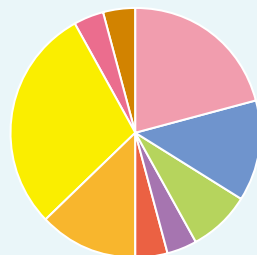

DATA

| | |
|---------|--------------|
| 代表者名 | 野村 しらべ |
| Twitter | @opujazz |
| 活動日時 | 毎週木曜日 18:00～ |

男女別構成人数

| | 男 | 女 |
|----|---|----|
| 1年 | 1 | 2 |
| 2年 | 2 | 4 |
| 3年 | 2 | 5 |
| 4年 | 1 | 7 |
| 院生 | 1 | 0 |
| 合計 | 7 | 18 |

学科別構成人数比率

| | |
|----------------------|-----|
| 看護学科 | 0% |
| 栄養学科 | 21% |
| 保健福祉学科(社会福祉学専攻) | 13% |
| 保健福祉学科(子ども学) | 0% |
| 情報通信工学科 | 8% |
| 情報システム工学科 | 4% |
| 人間情報工学科(スポーツシステムを含む) | 4% |
| デザイン工学科 | 13% |
| 造形デザイン学科 | 29% |
| ビジュアルデザイン学科 | 4% |
| 工芸工業デザイン学科 | 4% |
| 建築学科 | 0% |