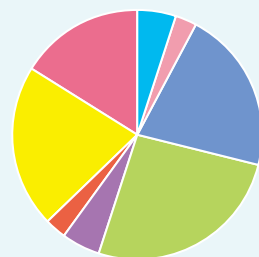

年間スケジュール

4月	展示会
5月	新入生歓迎会、カメラ講座
6月	撮影会
7月	展示会
8月	撮影旅行
9月	撮影会、イベント（ゲーム大会、流しそうめん、スイカ割り、水遊び、etc.）
10月	撮影会
11月	学際展示会、ハロウィンパーティー
12月	撮影会、クリスマス会
1月	撮影旅行
2月	撮影会
3月	撮影会

DATA

代表者名	一澤 歩函
Twitter	@OPUpic24
Instagram	opu_photo
活動日時	活動している日がほとんど。時間は空きコマや放課後。撮影会は休日。

男女別構成人数

	男	女
1年	7	9
2年	4	7
3年	1	4
4年	3	3
院生	0	0
合計	15	23

学科別構成人数比率

看護学科	5%
栄養学科	3%
保健福祉学科（社会福祉学専攻）	21%
保健福祉学科（子ども学）	0%
情報通信工学科	26%
情報システム工学科	5%
人間情報工学科（スポーツシステムを含む）	3%
デザイン工学科	0%
造形デザイン学科	21%
ビジュアルデザイン学科	16%
工芸工業デザイン学科	0%
建築学科	0%