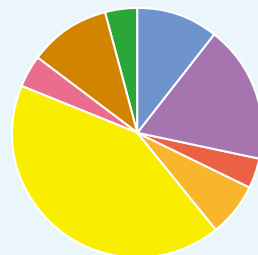

DATA

代表者名	伊藤 悠矢
Twitter	@OPU_CGDADA
活動日時	毎週月・金 17:30 ~ 19:30

男女別構成人数

	男	女
1年	2	7
2年	4	7
3年	3	2
4年	1	2
院生	0	0
合計	10	18

学科別構成人数比率

看護学科	0%
栄養学科	0%
保健福祉学科 (社会福祉学専攻)	11%
保健福祉学科 (子ども学)	0%
情報通信工学科	0%
情報システム工学科	18%
人間情報工学科 (スポーツシステムを含む)	4%
デザイン工学科	7%
造形デザイン学科	43%
ビジュアルデザイン学科	4%
工芸工業デザイン学科	11%
建築学科	4%