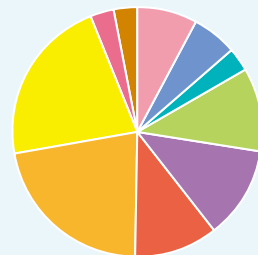

## DATA

代表者名	斉藤 仁海
Twitter	@OPUkeion7
Instagram	bunitutou_nanaban
活動日時	8:00～22:00の間自由に

### 学科別構成人数比率

看護学科	0%
栄養学科	8%
保健福祉学科(社会福祉学専攻)	6%
保健福祉学科(子ども学)	3%
情報通信工学科	11%
情報システム工学科	12%
人間情報工学科(スポーツシステムを含む)	11%
デザイン工学科	22%
造形デザイン学科	22%
ビジュアルデザイン学科	3%
工芸工業デザイン学科	3%
建築学科	0%

軽音部