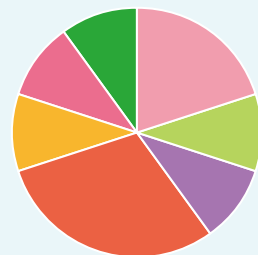

DATA

代表者名	内田 彩希
Twitter	@opu_caswnuts
Instagram	opu_caswnuts
Youtube	https://youtube.com/channel/UCiv6xj8gXPIWoYCRZOpd86g
活動日時	毎週火曜日 18:00～部室 21 番で活動 (※撮影はその都度日程調整して行うので、火曜日以外でも参加できます!!)

男女別構成人数

	男	女
1年	2	0
2年	0	1
3年	4	2
4年	2	2
院生	0	0
合計	8	5

学科別構成人数比率

● 看護学科	0%
● 栄養学科	20%
● 保健福祉学科 (社会福祉学専攻)	0%
● 保健福祉学科 (子ども学)	0%
● 情報通信工学科	10%
● 情報システム工学科	10%
● 人間情報工学科 (スポーツシステムを含む)	30%
● デザイン工学科	10%
● 造形デザイン学科	0%
● ビジュアルデザイン学科	10%
● 工芸工業デザイン学科	0%
● 建築学科	10%