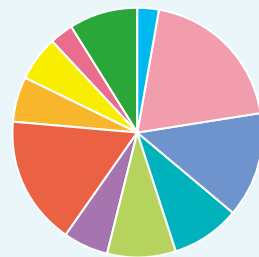

## DATA

代表者名	井坂 恒陽
Mail	palte.opu@gmail.com
Twitter	@opupalette
活動日時	毎週火曜日・金曜日 18:00～

### 学科別構成人数比率

看護学科	3%
栄養学科	20%
保健福祉学科(社会福祉学専攻)	14%
保健福祉学科(子ども学)	9%
情報通信工学科	9%
情報システム工学科	6%
人間情報工学科(スポーツシステムを含む)	17%
デザイン工学科	6%
造形デザイン学科	6%
ビジュアルデザイン学科	3%
工芸工業デザイン学科	0%
建築学科	9%

アカペラ部 Palette