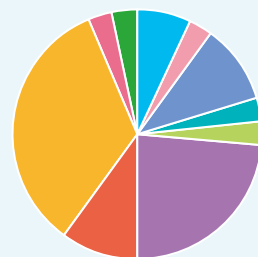

DATA

| | |
|-----------|--|
| 代表者名 | 米田 廉太郎 |
| Instagram | okayama_prefecture_university |
| 活動日時 | 火曜日 18:00～21:00 金曜日 18:00～21:00 土曜日 9:00～12:00 |

男女別構成人数

| | 男 | 女 |
|----|----|----|
| 1年 | 2 | 2 |
| 2年 | 3 | 2 |
| 3年 | 7 | 9 |
| 4年 | 3 | 2 |
| 院生 | 0 | 0 |
| 合計 | 15 | 15 |

学科別構成人数比率

| | |
|-------------------------|-----|
| ● 看護学科 | 7% |
| ● 栄養学科 | 3% |
| ● 保健福祉学科 (社会福祉学専攻) | 10% |
| ● 保健福祉学科 (子ども学) | 3% |
| ● 情報通信工学科 | 3% |
| ● 情報システム工学科 | 23% |
| ● 人間情報工学科 (スポーツシステムを含む) | 10% |
| ● デザイン工学科 | 33% |
| ● 造形デザイン学科 | 0% |
| ● ビジュアルデザイン学科 | 3% |
| ● 工芸工業デザイン学科 | 0% |
| ● 建築学科 | 3% |