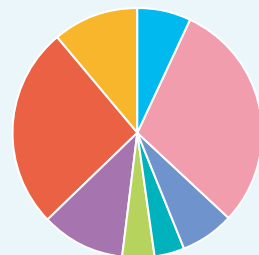

## DATA

代表者名	赤木 暢浩
Mail	opu.soft.tennis@gmail.com
活動日時	週に1回

### 学科別構成人数比率

看護学科	7%
栄養学科	30%
保健福祉学科(社会福祉学専攻)	7%
保健福祉学科(子ども学)	4%
情報通信工学科	4%
情報システム工学科	11%
人間情報工学科(スポーツシステムを含む)	26%
デザイン工学科	11%
造形デザイン学科	0%
ビジュアルデザイン学科	0%
工芸工業デザイン学科	0%
建築学科	0%